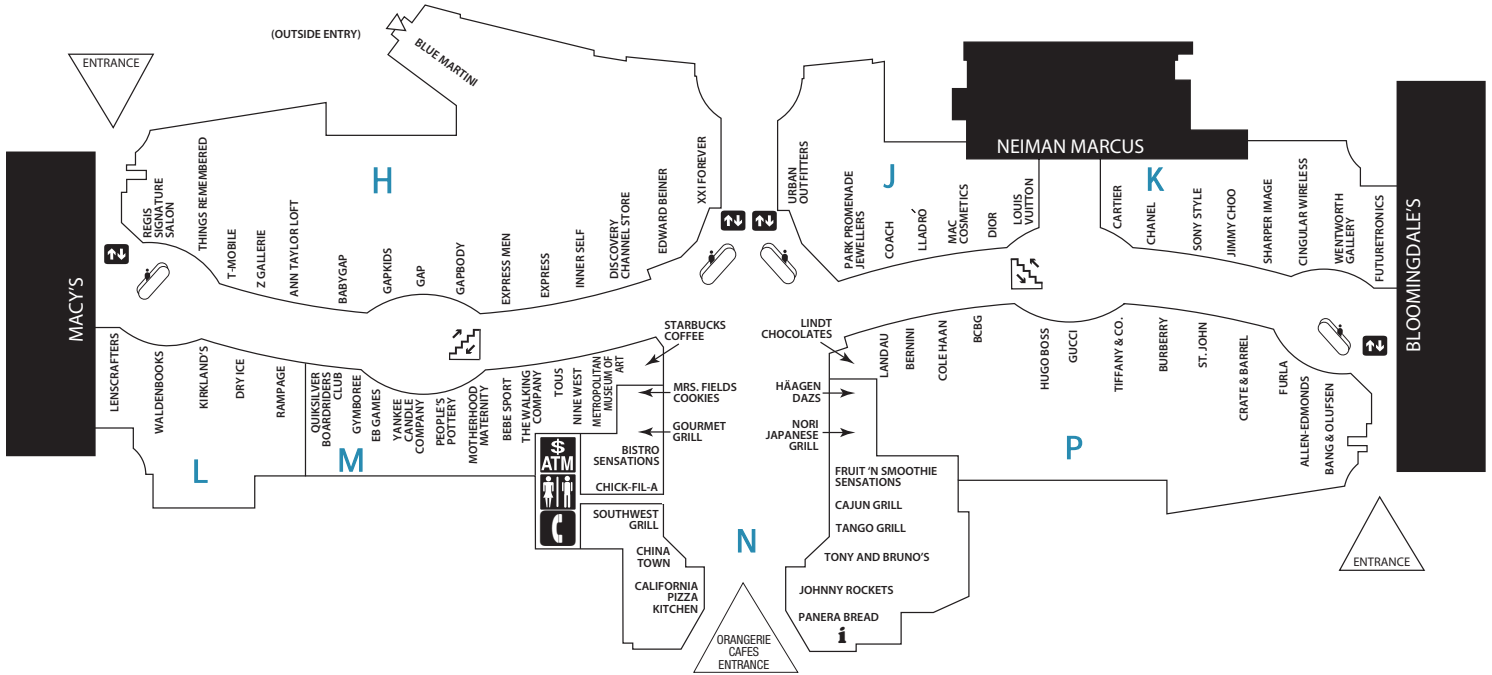

THE MALL AT MILLENIA
ORLANDO, FLORIDA

UPPER AND LOWER LEVEL LOCATIONS

UPPER LEVEL

LOWER LEVEL

DIRECTORY OF STORES

DEPARTMENT STORES

Bloomingdale's*	264-2400
Macy's*	264-2300
Neiman Marcus*	264-5900

APPAREL-WOMEN

C A Pea in the Pod	903-9545
G Adrienne Vittadini	363-9223
A American Eagle Outfitters	351-6635
E Ann Taylor	226-1548
H Ann Taylor Loft	363-2740
G Anthropologie	345-9153
E Arden B.	248-0186
P BCBG Maxazria	352-6454
F Banana Republic	226-8640
G bebe	248-8224
M BEBE Sport	354-2250
A Betsey Johnson	226-6525
P Burberry	248-2882
B Cache	264-0737
C Casual Corner	370-2084
J Dior	351-2331
E Everything But Water	345-5451
H Express	370-4402
H XXI Forever	352-3361
H Gap	345-1289
H GapBody	345-1289
P Gucci*	903-1033
G Guess	352-4840
A Hollister Co.	370-4484
H Inner Self	903-0050
G J. Jill	351-5575
A Kenneth Cole	352-5300
C Lacoste	351-8484
B Lillie Rubin	370-4593
B Lucky Brand Blue Jeans	345-9824
B Max Studio.com	(321) 281-1464
M Motherhood Maternity	903-9553
C Oilily	354-1505
D PacSun	363-7193
C Petite Sophisticate	370-2084
M Quiksilver Boardriders Club	351-2555
L Rampage	248-7795
P St. John	345-0800
C Sisley	352-3561
E Talbots	352-4455
A Talbots Woman	Coming Soon
A Tommy Bahama's	248-8286
C United Colors of Benetton	352-3561
J Urban Outfitters	363-0050
F Victoria's Secret	345-8639
A Zara	351-8737

SHOES-CHILDREN

H babyGap	345-1289
A Finish Line	226-1165
H GapKids	345-1289

SHOES-MEN

B Aldo	345-5665
P Allen-Edmonds	370-6612
F Banana Republic	226-8640
P Burberry	248-2882
P Cole Haan	248-8388
A Finish Line	226-1165
P Gucci*	903-1033
A Kenneth Cole	352-5300
J Louis Vuitton	264-5290
E Rockport	370-0988
M The Walking Company	264-9825