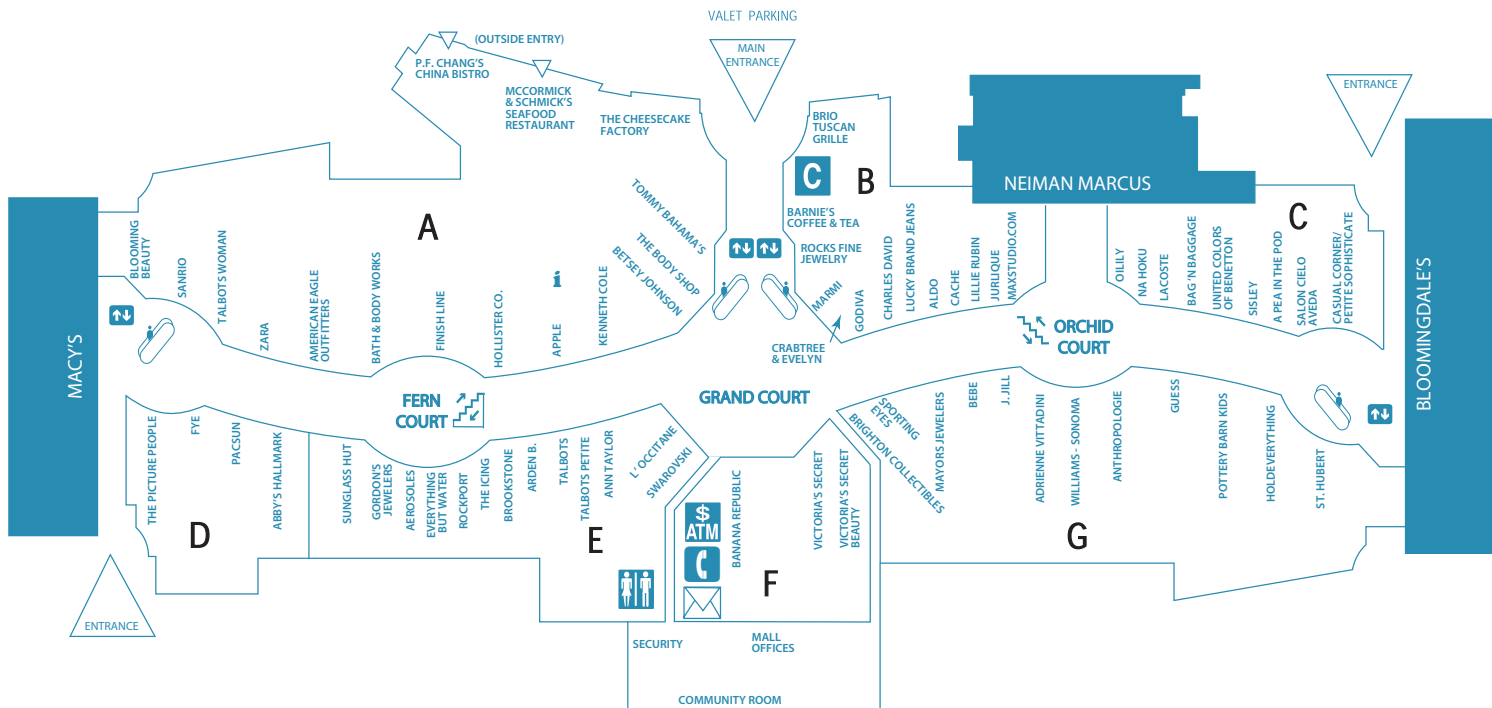

THE MALL AT MILLENIA
ORLANDO, FLORIDA

UPPER AND LOWER LEVEL LOCATIONS

UPPER LEVEL

LOWER LEVEL

DIRECTORY OF STORES

DEPARTMENT STORES

Bloomingdale's*	264-2400
Macy's*	264-2300
Neiman Marcus*	264-5900

APPAREL-WOMEN

C A Pea in the Pod	903-9545
G Adrienne Vittadini	363-9223
A American Eagle Outfitters	351-6635
E Ann Taylor	226-1548
H Ann Taylor Loft	363-2740
G Anthropologie	345-9153
E Arden B.	248-0186
P BCBG Maxazria	352-6454
F Banana Republic	226-8640
G bebe	248-8224
M BEBE Sport	354-2250
A Betsey Johnson	226-6525
P Burberry	248-2882
B Cache	264-0737
C Casual Corner	370-2084
J Dior	351-2331
E Everything But Water	345-5451
H Express	370-4402
H XXI Forever	352-3361
H Gap	345-1289
H GapBody	345-1289
P Gucci*	903-1033
G Guess	352-4840
A Hollister Co.	370-4484
H Inner Self	903-0050
G J. Jill	351-5575
A Kenneth Cole	352-5300
C Lacoste	351-8484
B Lillie Rubin	370-4593
B Lucky Brand Blue Jeans	345-9824
B Max Studio.com	(321) 281-1464
M Motherhood Maternity	903-9553
C Oilily	354-1505
D PacSun	363-7193
C Petite Sophisticate	370-2084
M Quiksilver Boardriders Club	351-2555
L Rampage	248-7795
P St. John	345-0800
C Sisley	352-3561
E Talbots	352-4455
A Talbots Woman	Coming Soon
A Tommy Bahama's	248-8286
C United Colors of Benetton	352-3561
J Urban Outfitters	363-0050
F Victoria's Secret	345-8639
A Zara	351-8737

SHOES-CHILDREN

H babyGap	345-1289
A Finish Line	226-1165
H GapKids	345-1289

SHOES-MEN

B Aldo	345-5665
P Allen-Edmonds	370-6612
F Banana Republic	226-8640
P Burberry	248-2882
P Cole Haan	248-8388
A Finish Line	226-1165
P Gucci*	903-1033
A Kenneth Cole	352-5300
J Louis Vuitton	264-5290
E Rockport	370-0988
M The Walking Company	264-9825